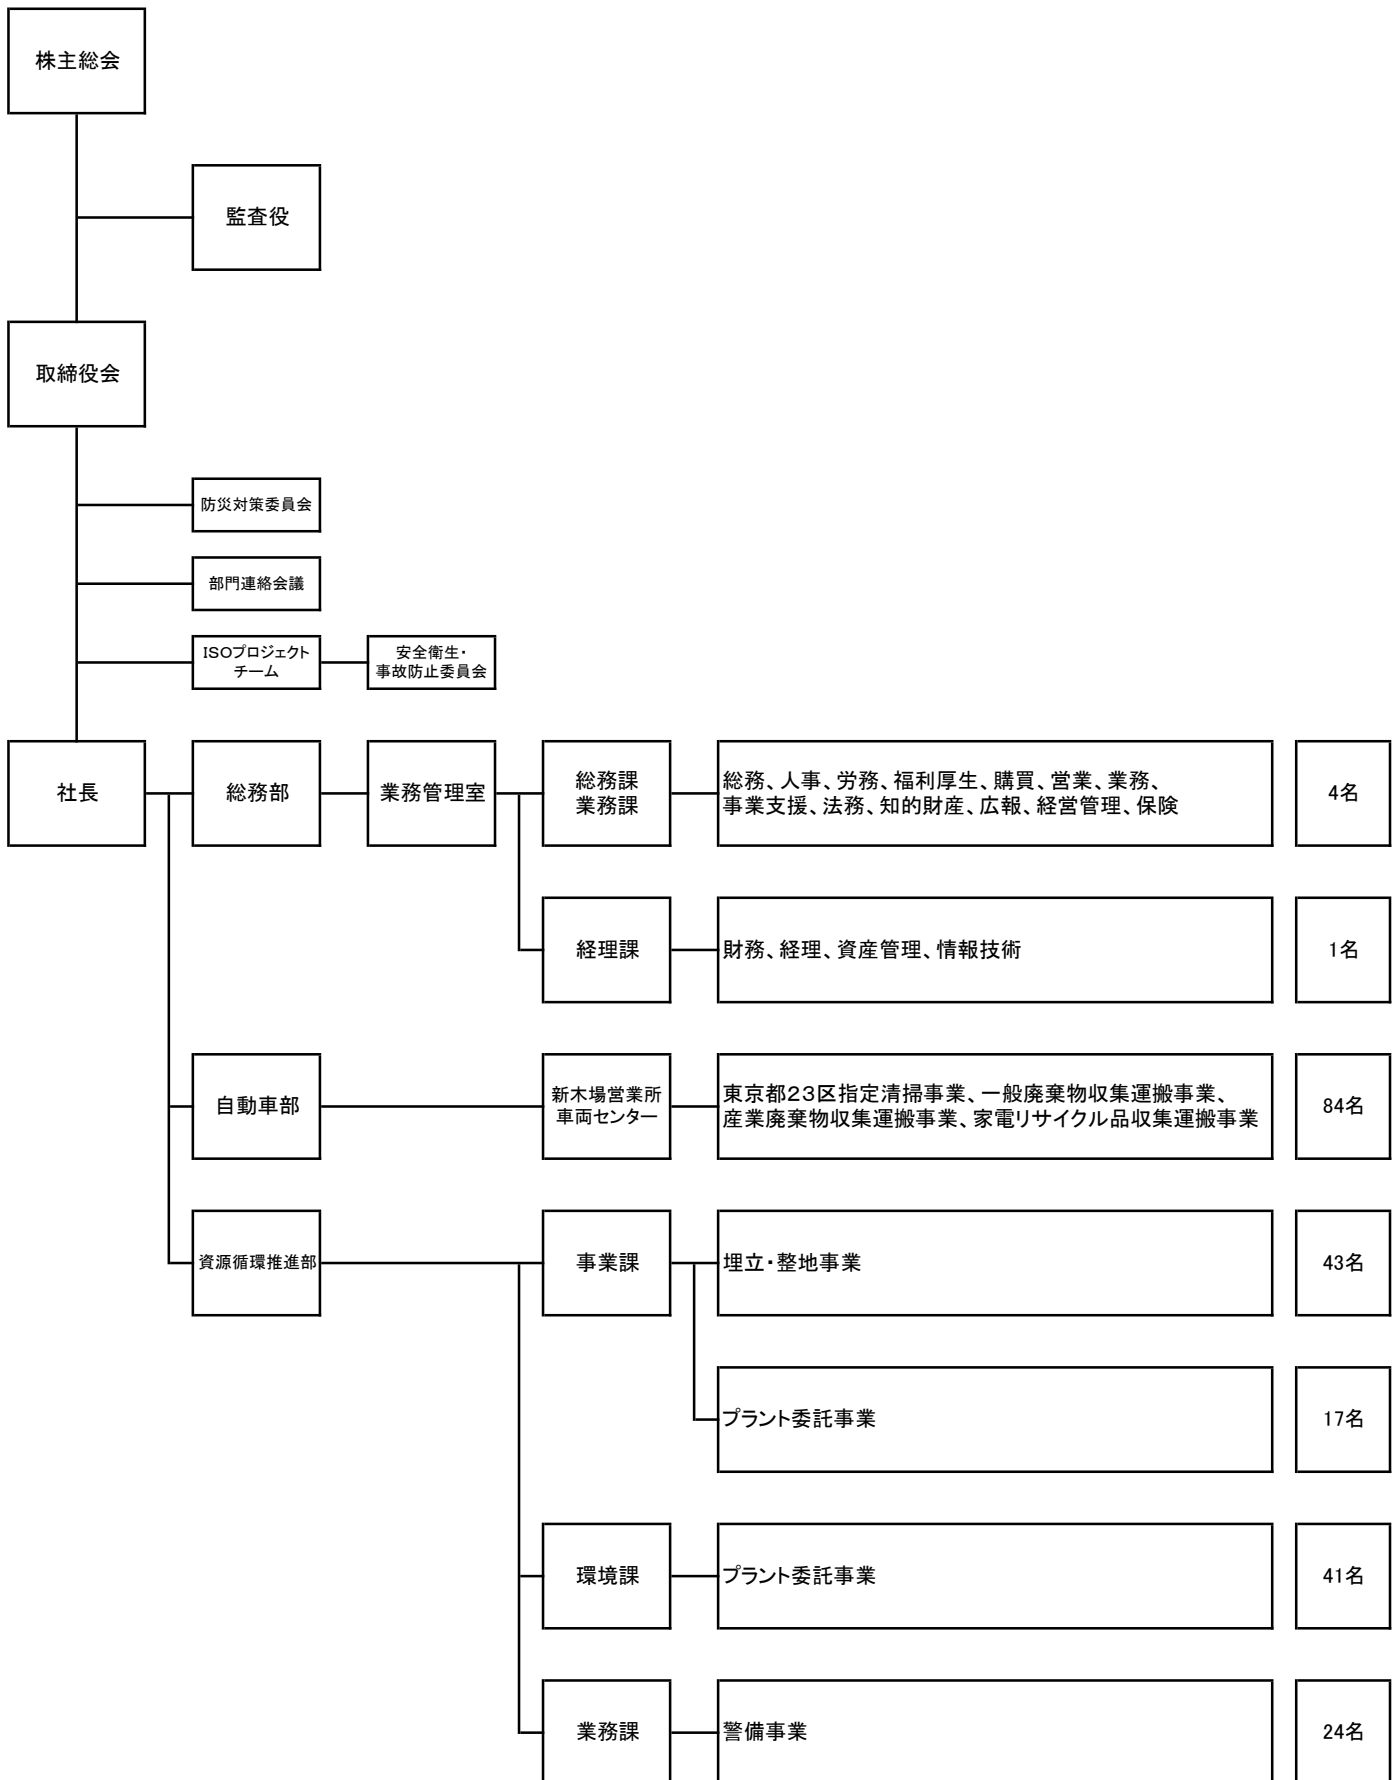

# 株式会社大東運輸 組織図・人員配置

(2024年4月1日改正)

※人員は、正社員、派遣職員・アルバイト・パートを含みます。  
 ※兼務職員については、主たる部門に計上しています。