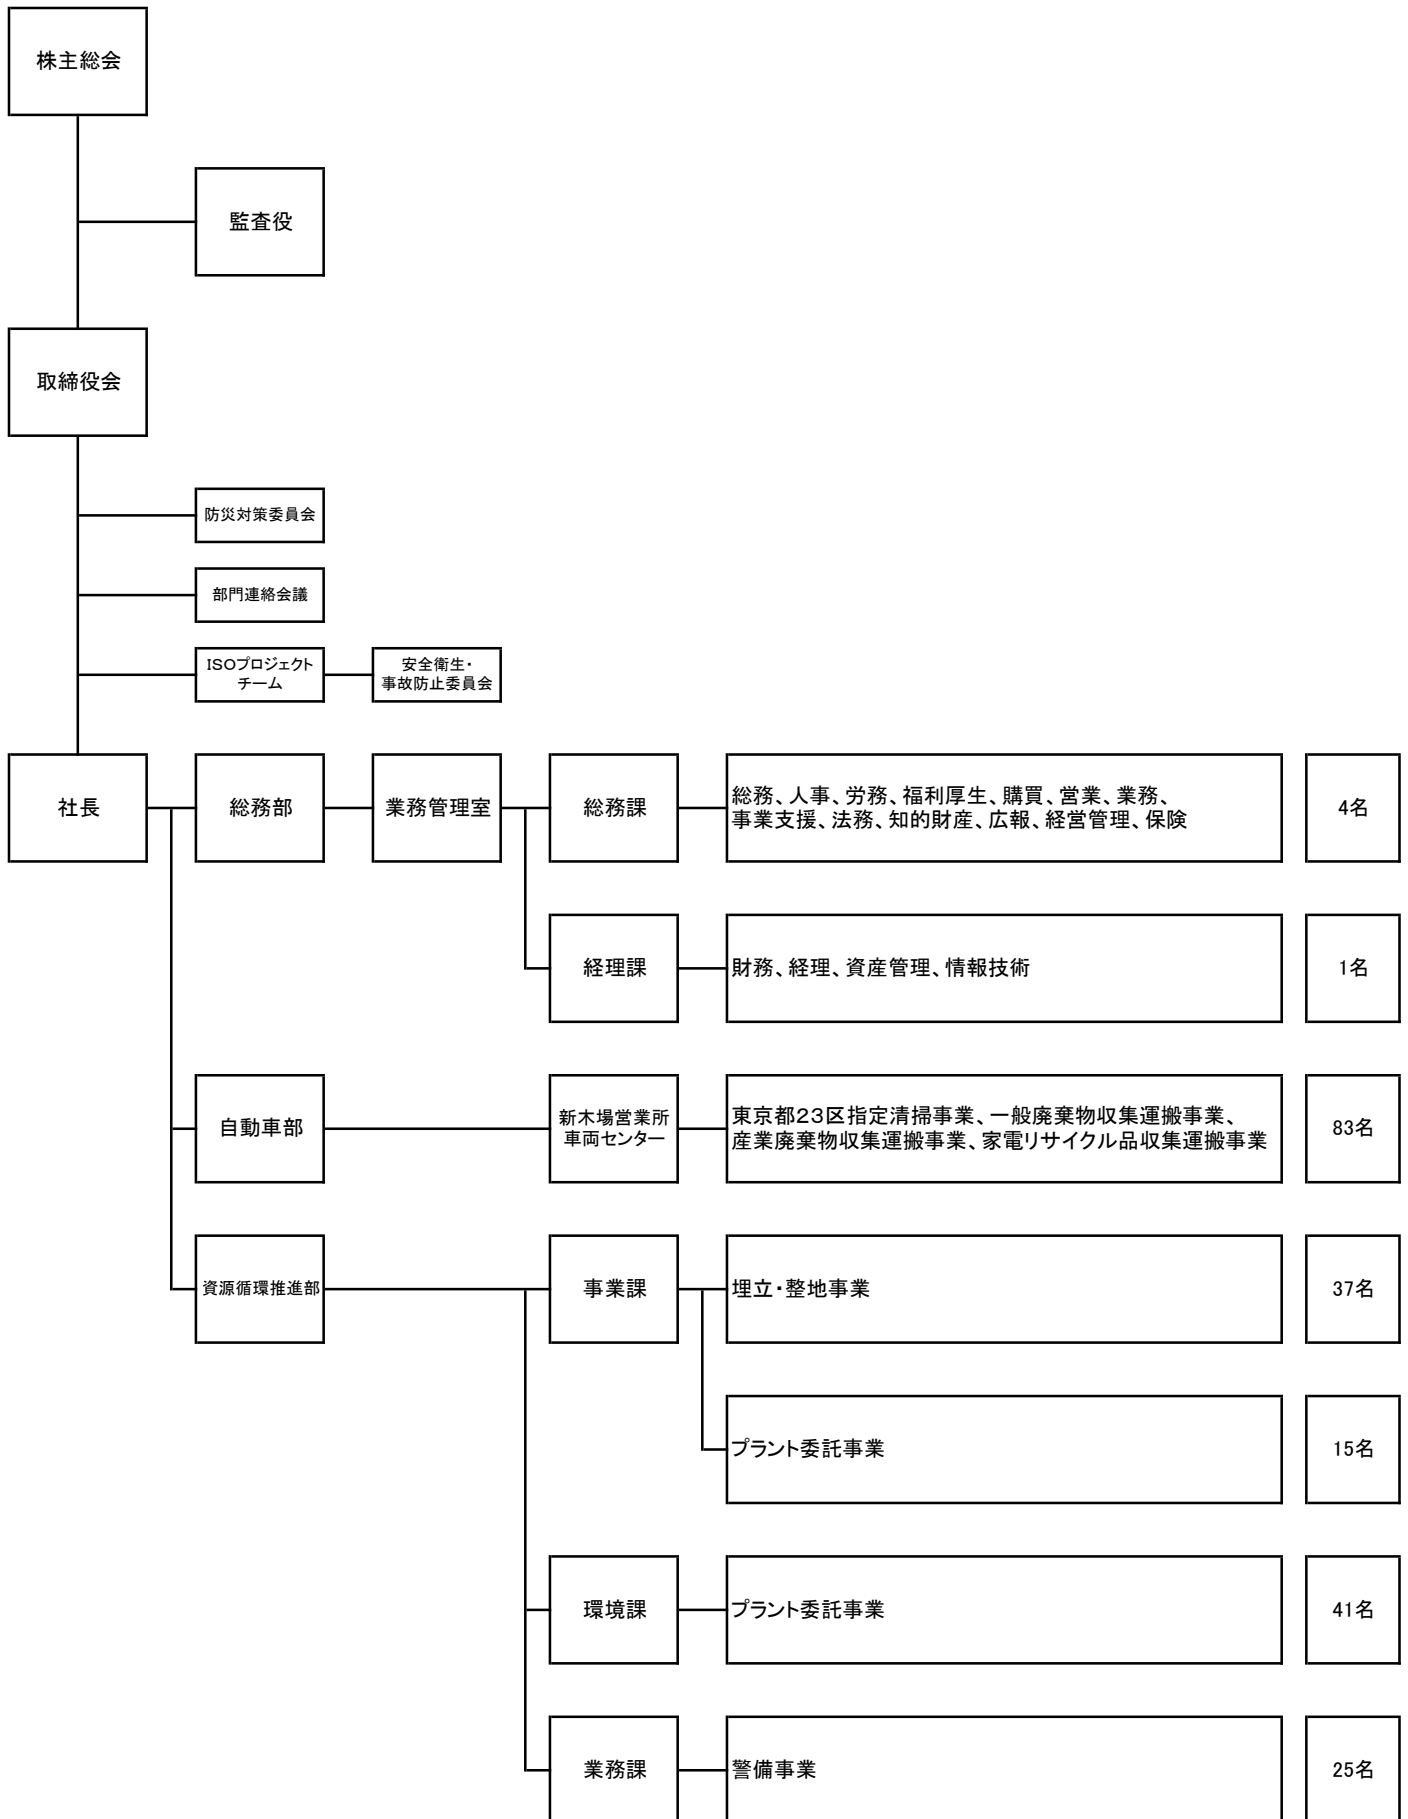

株式会社大東運輸 組織図・人員配置

(2022年4月1日改正)

※人員は、部長を含む。但し、兼務者は除く。