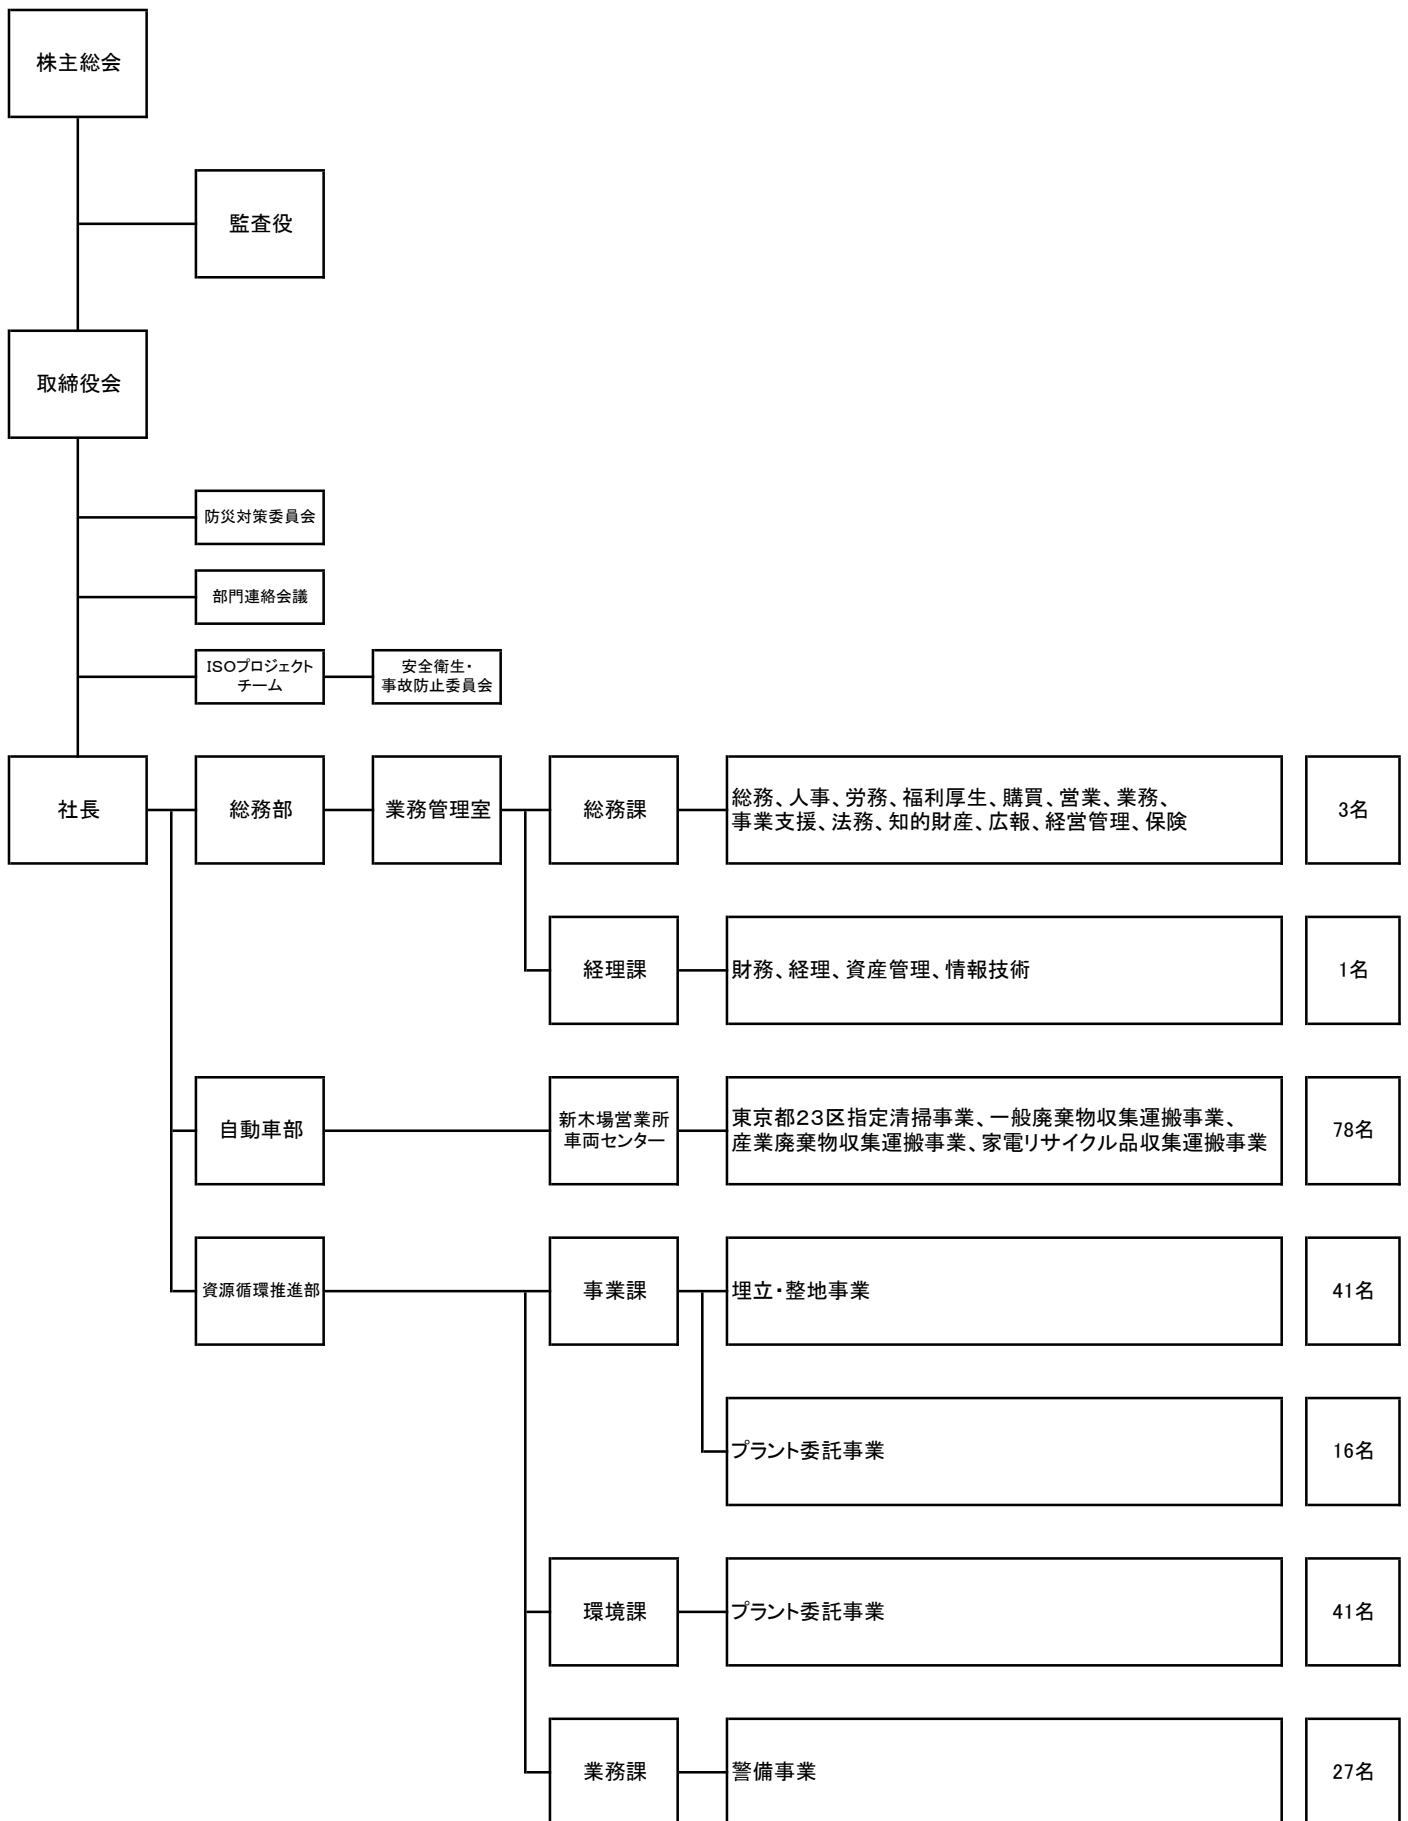

株式会社大東運輸 組織図・人員配置

(2021年6月1日改正)

※人員は、部長を含む。但し、兼務者は除く。