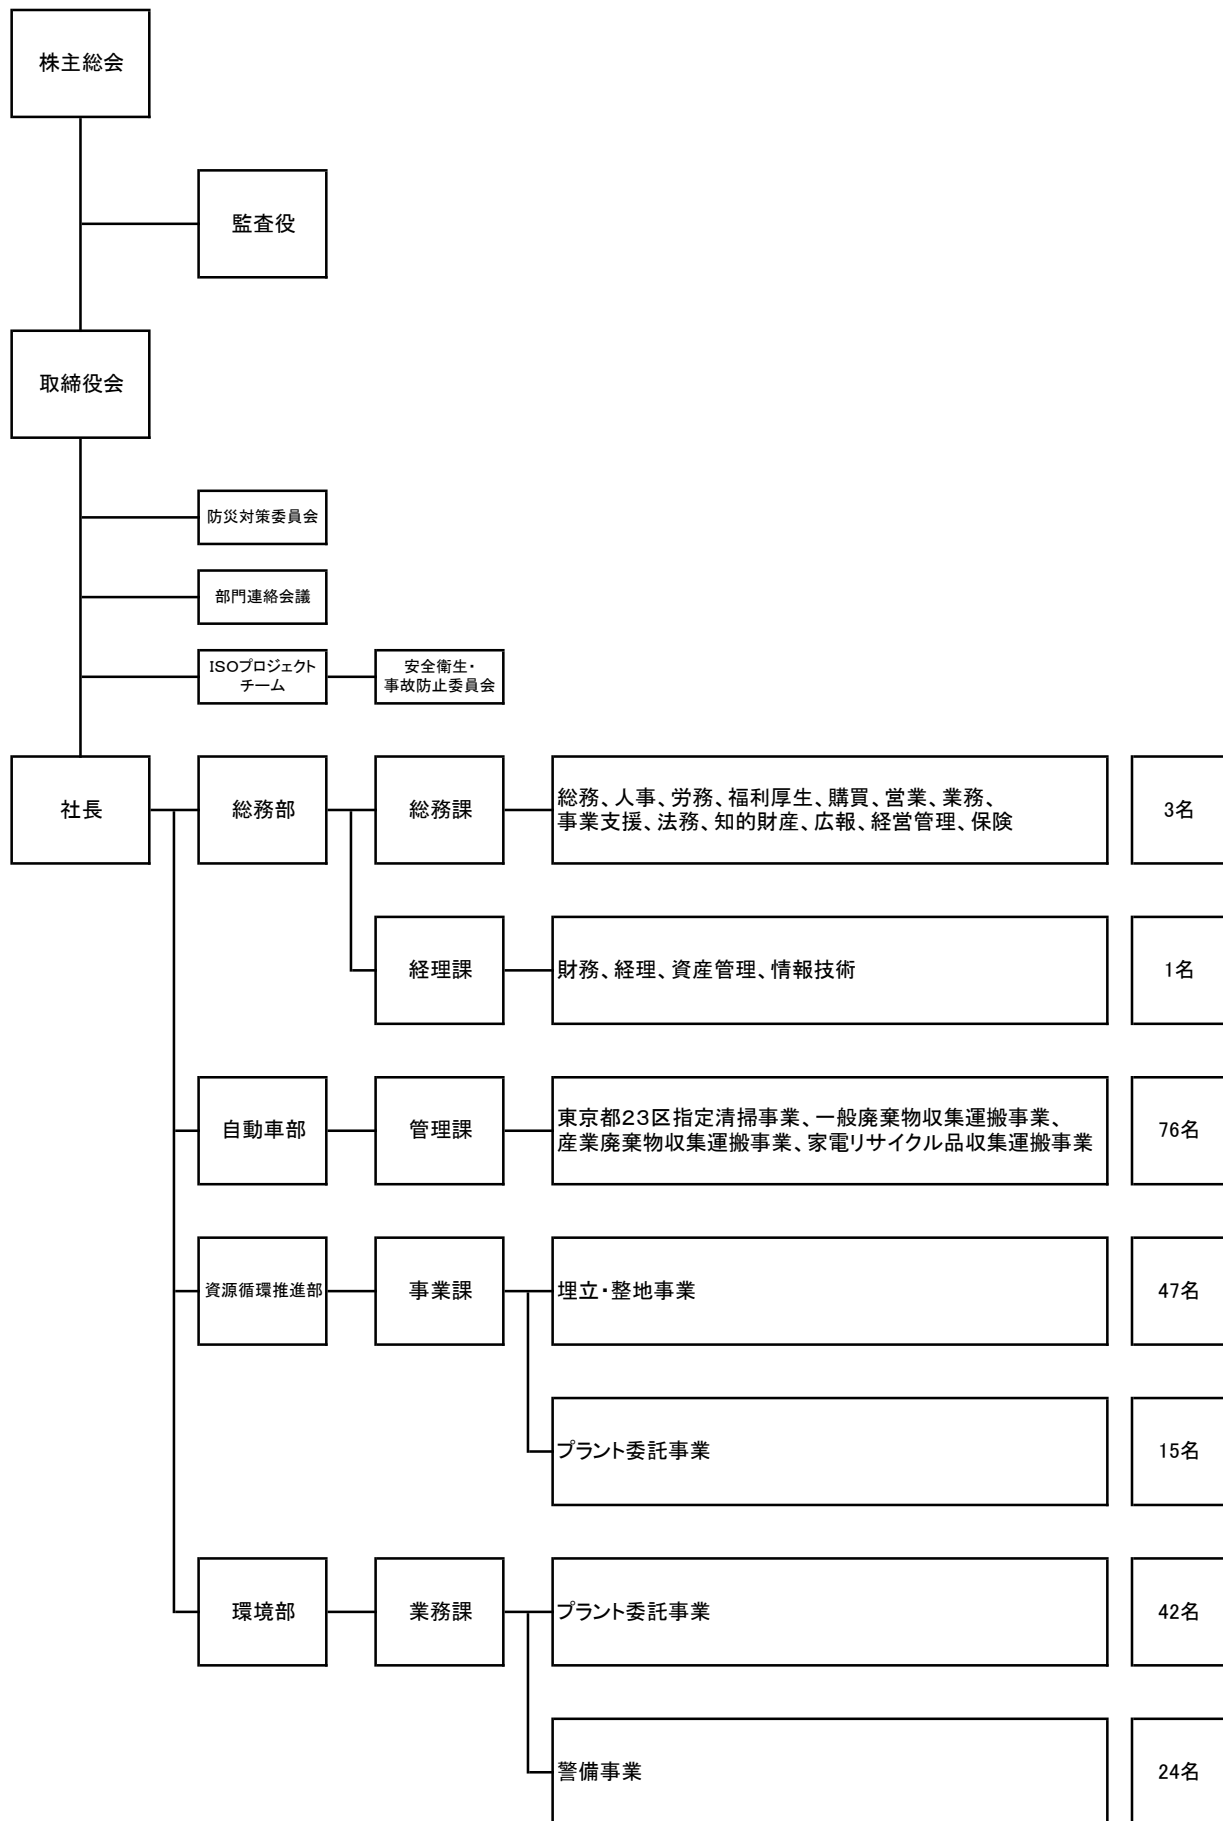

# 株式会社大東運輸 組織図・人員配置

(2020年7月1日改正)

※人員は、部長を含む。但し、兼務者は除く。